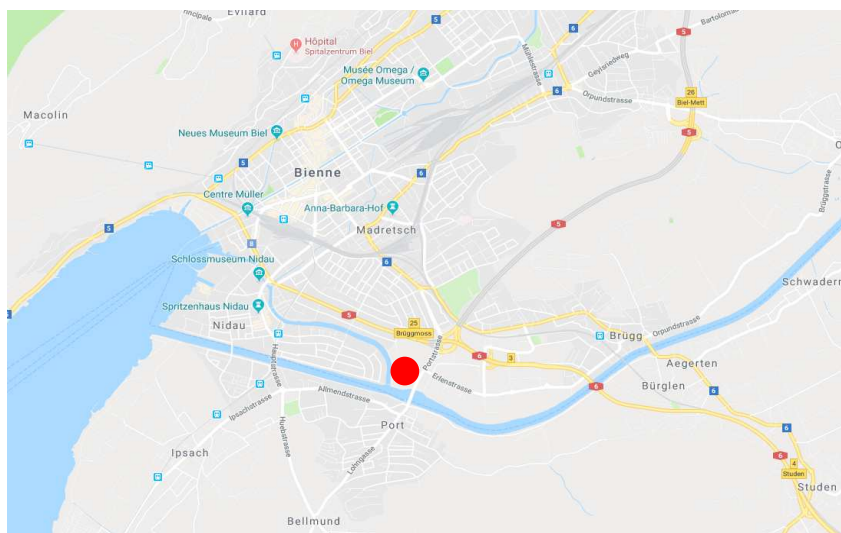

Standort Klubhaus / Emplacement de la cabane: Portstrasse 70, 2555 Brügg

Anlässe / Manifestations:
Parking Müve Biel/Bienne,
Einfahrt - Entrée Müve

Klubhaus / Cabane

Parking (~20 Pl.)
Nur KVB - Seulement SCB

Brücke - Schleuse
Pont - Écluses

N5: Ausfahrt Biel Süd,
Richtung Port

A5: Sortie Biel Süd,
Direction Port

Koordinaten:

Coordonnées:
*(Müve Biel/Bienne,
Portstrasse 40)*

586'255 / 218'775

Nord 47° 7' 11"
Ost/Est 7° 15' 27"