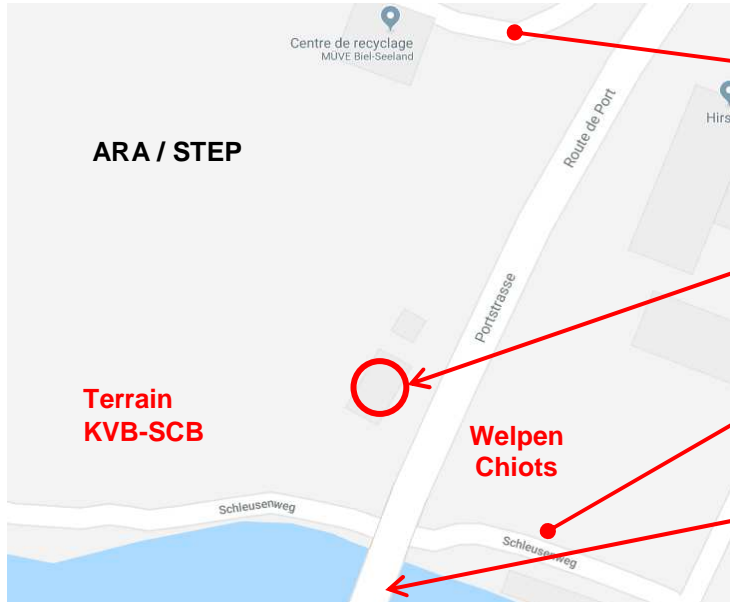

Standort Klubhaus / Emplacement de la cabane: Portstrasse 70, 2555 Brügg

Anlässe / Manifestations:
Parking Müve Biel/Bienne,
Einfahrt - Entrée Müve

Klubhaus / Cabane

Parking (~20 Pl.)
Nur KVB - Seulement SCB

Brücke - Schleuse
Pont - Écluses

N5: Ausfahrt Biel Süd,
Richtung Port

A5: Sortie Biel Süd,
Direction Port

Koordinaten:

Coordonnées:
*(Müve Biel/Bienne,
Portstrasse 40)*

586'255 / 218'775

Nord 47° 7' 11"
Ost/Est 7° 15' 27"