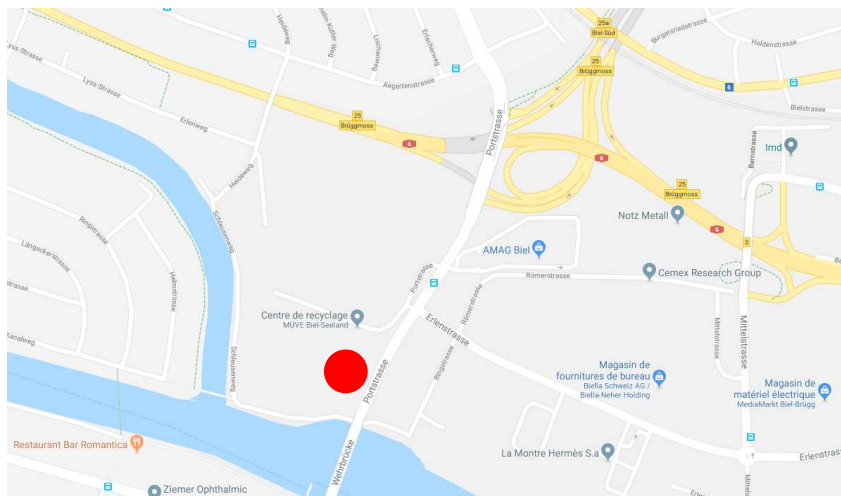

Standort Klubhaus / Emplacement de la cabane: Portstrasse 70, 2555 Brügg

Anlässe / Manifestations:
Parking Müve Biel/Bienne,
Einfahrt - Entrée Müve

Klubhaus / Cabane

Parking (~20 Pl.)
Nur KVB - Seulement SCB

Brücke - Schleuse
Pont - Écluses

N5: Ausfahrt Biel Süd,
Richtung Port

A5: Sortie Biel Süd,
Direction Port

Koordinaten:

Coordonnées:
*(Müve Biel/Bienne,
Portstrasse 40)*

586'255 / 218'775

Nord 47° 7' 11"
Ost/Est 7° 15' 27"